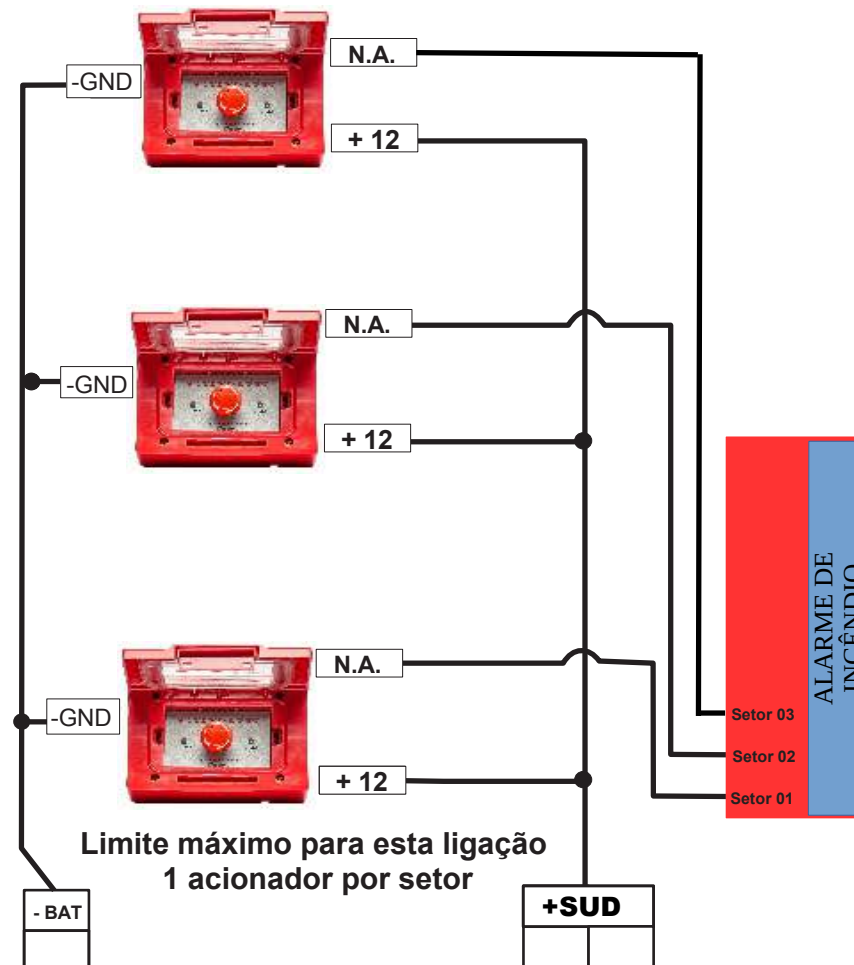

ALMACIP55

MANUAL DE INSTALAÇÃO

Os contatos NF/NA tem disparo do setor para o negativo (--)

DADOS TÉCNICOS	
Tensão de Funcionamento	12/24 Vcc
Consumo em Repouso	50 mA
Consumo em Disparo	90 mA
Botão de Disparo	Botton Tipo Soco
Indicação Visual Supervisão	Led Verde 5mm
Indicação Visual Alarme	Led Vermelho 5mm
Tipo de Gabinete	Plástico ABS
Grau de Proteção	IP55
Cor	Vermelha
Fixação	Sobrepor
Tipo de Embalagem	Papelão Ondulado
Dimensões do Produto	59x81x126
Dimensões do Produto com Embalagem	110x130x60
Peso Líquido	310 gr
Peso Bruto	390 gr

LIGAÇÃO JUNTO A CENTRAL DE INCÊNDIO CONVENCIONAL

A instalação devera ser feita por profissionais qualificados, com conhecimentos em elétrica ou eletrotécnica além de conhecimento sobre o equipamentos a ser instalado.