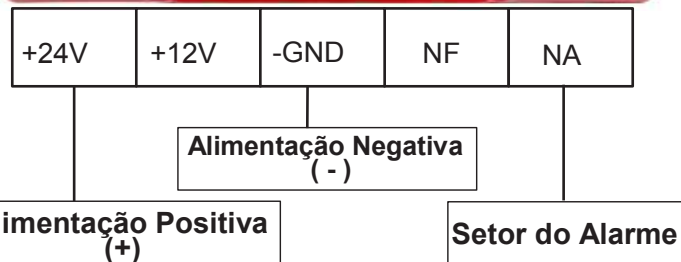

ALMACIP55

MANUAL DE INSTALAÇÃO

Os contatos NF/NA tem disparo do setor para o negativo (--)

DADOS TÉCNICOS	
Tensão de Funcionamento	12/24 Vcc
Consumo em Repouso	50 mA
Consumo em Disparo	90 mA
Botão de Disparo	Botton Tipo Soco
Indicação Visual Supervisão	Led Verde 5mm
Indicação Visual Alarme	Led Vermelho 5mm
Tipo de Gabinete	Plástico ABS
Grau de Proteção	IP55
Cor	Vermelha
Fixação	Sobrepor
Tipo de Embalagem	Papelão Ondulado
Dimensões do Produto	59x81x126
Dimensões do Produto com Embalagem	110x130x60
Peso Líquido	310 gr
Peso Bruto	390 gr

LIGAÇÃO JUNTO A CENTRAL DE INCÊNDIO CONVENCIONAL

A instalação devera ser feita por profissionais qualificados, com conhecimentos em elétrica ou eletrotécnica além de conhecimento sobre o equipamentos a ser instalado.