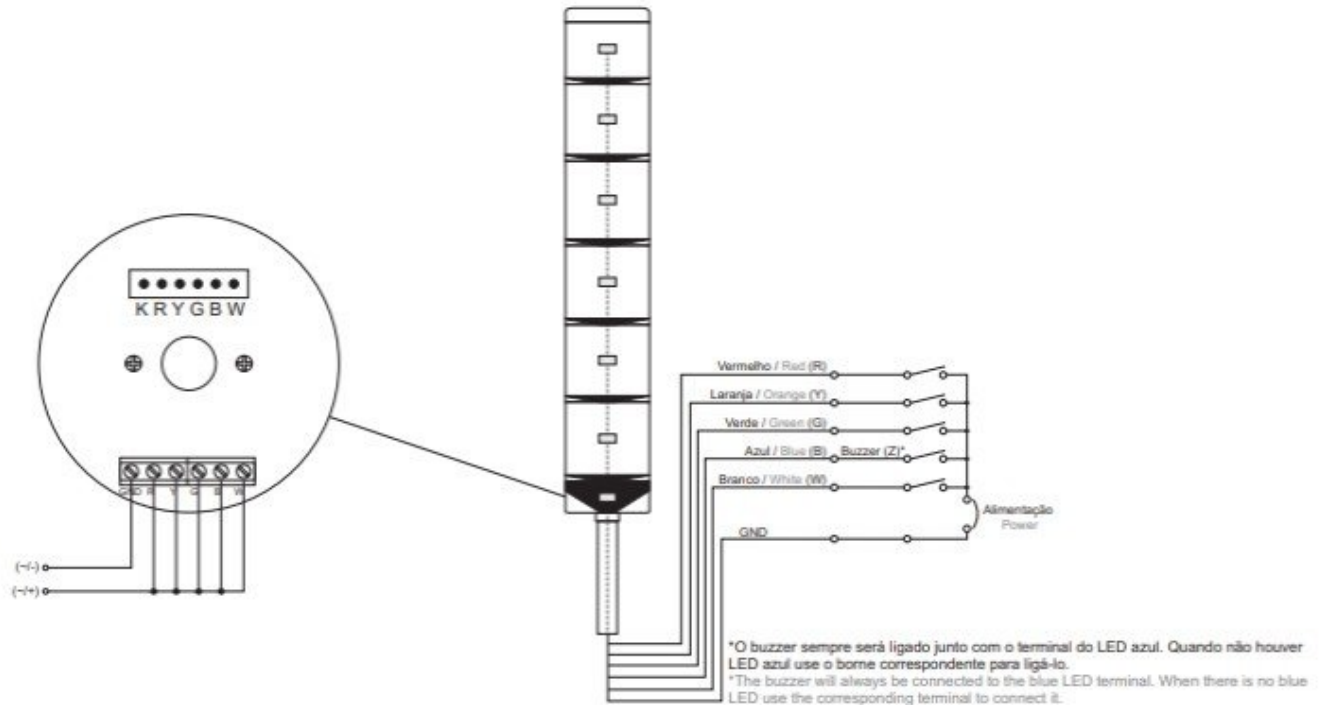

ALMT70 SINALIZAÇÃO TIPO COLUNA (TORRE) MODULAR EM LEDS, IP65

ALARMSEG

Ligações / Wiring