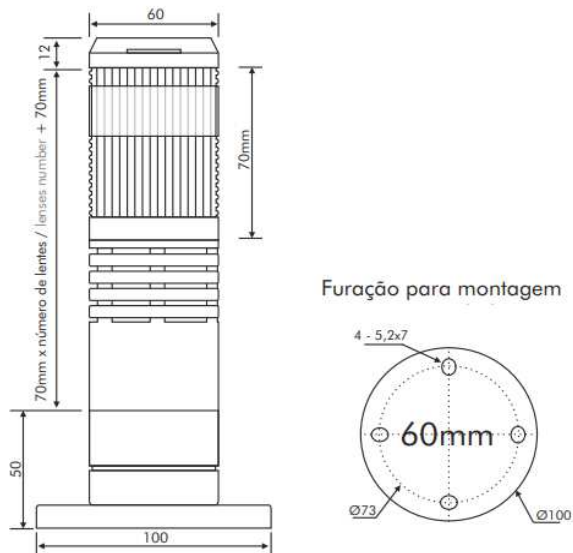

Dimensões

Luz pulsante ou contínua com sinalizador sonoro

Bralarmseg Equipamentos Eletrônicos Ltda.

Home page: www.bralarmseg.com.br

E-mail: bra@bralarmseg.com.br