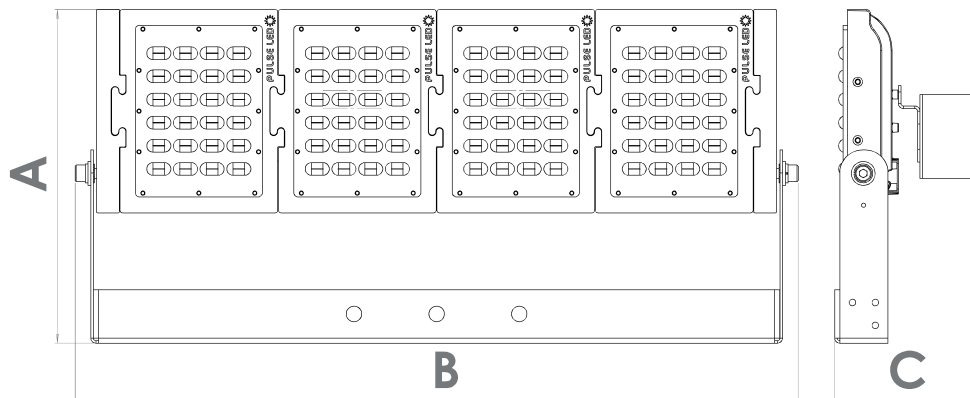

60°

90°

Dimensões

MODELO	A (mm)	B (mm)	C (mm)
BR-SP060	262	195	120
BR-SP110	262	320	120
BR-SP160	262	440	120
BR-SP220	262	565	120

Áreas de Aplicação

Áreas internas
e externas

Barracões

Túneis

Fachadas
Prediais

Indústrias

Informações Técnicas Nominais

	BR-SP060	BR-SP110	BR-SP160	BR-SP220
Potência de entrada (W)	60	110	160	220
Limites de tensão de entrada (V)	90-305VAC			
Tensão de entrada Nominal (V)	100-277VAC			
Frequência de alimentação (Hz)	47-63Hz			
Corrente nominal de alimentação (A) @220VAC	0,273	0,500	0,727	1,000
Fluxo luminoso (lm)	9310	17350	26250	34760
Temperatura de cor (K)	4.000 ou 5.000			
Índice de reprodução de cor – (IRC)	>70			
Eficiência Luminosa (lm/W)	160			
Fator de potência	>0,97 (110VAC); >0,94 (200VAC)	>0,97 (110VAC); >0,95 (220VAC)		
Taxa de distorção harmônica (THD)	≤10%			
Proteção contra surto*	10kV/10kA*			
Dimerização	0-10V			
Proteções adicionais	Contra sobre-tensão, sobre-temperatura e curto-circuito			
Material do corpo óptico	Policarbonato			
Classificação da distribuição e do CDL	60° e 90°			
Material do corpo da luminária	Alumínio injetado			
Acabamento	Pintura Poliéster eletrostática a pó na cor cinza			
Grau de proteção IP	IP66			
Grau de proteção IK	IK08			
Proteção contra choque elétrico	Classe I			
Vida útil do conjunto (L70)**	>100.000h**			
Ajuste de ângulo de instalação	-90° a +90°			
Limites de temperatura de operação (°C)	-20 a 40°C			
Temperatura média do ar em um período de 24h (°C)	≤35°C			
Umidade relativa do ar	20-95°RH			
Massa (kg)	1,5	2,7	4	5,3
Data de validade para armazenamento	Indeterminada			
Garantia***	5 anos***			
Curva IES	Entrar em contato com nossa equipe de vendas ou equipe técnica			